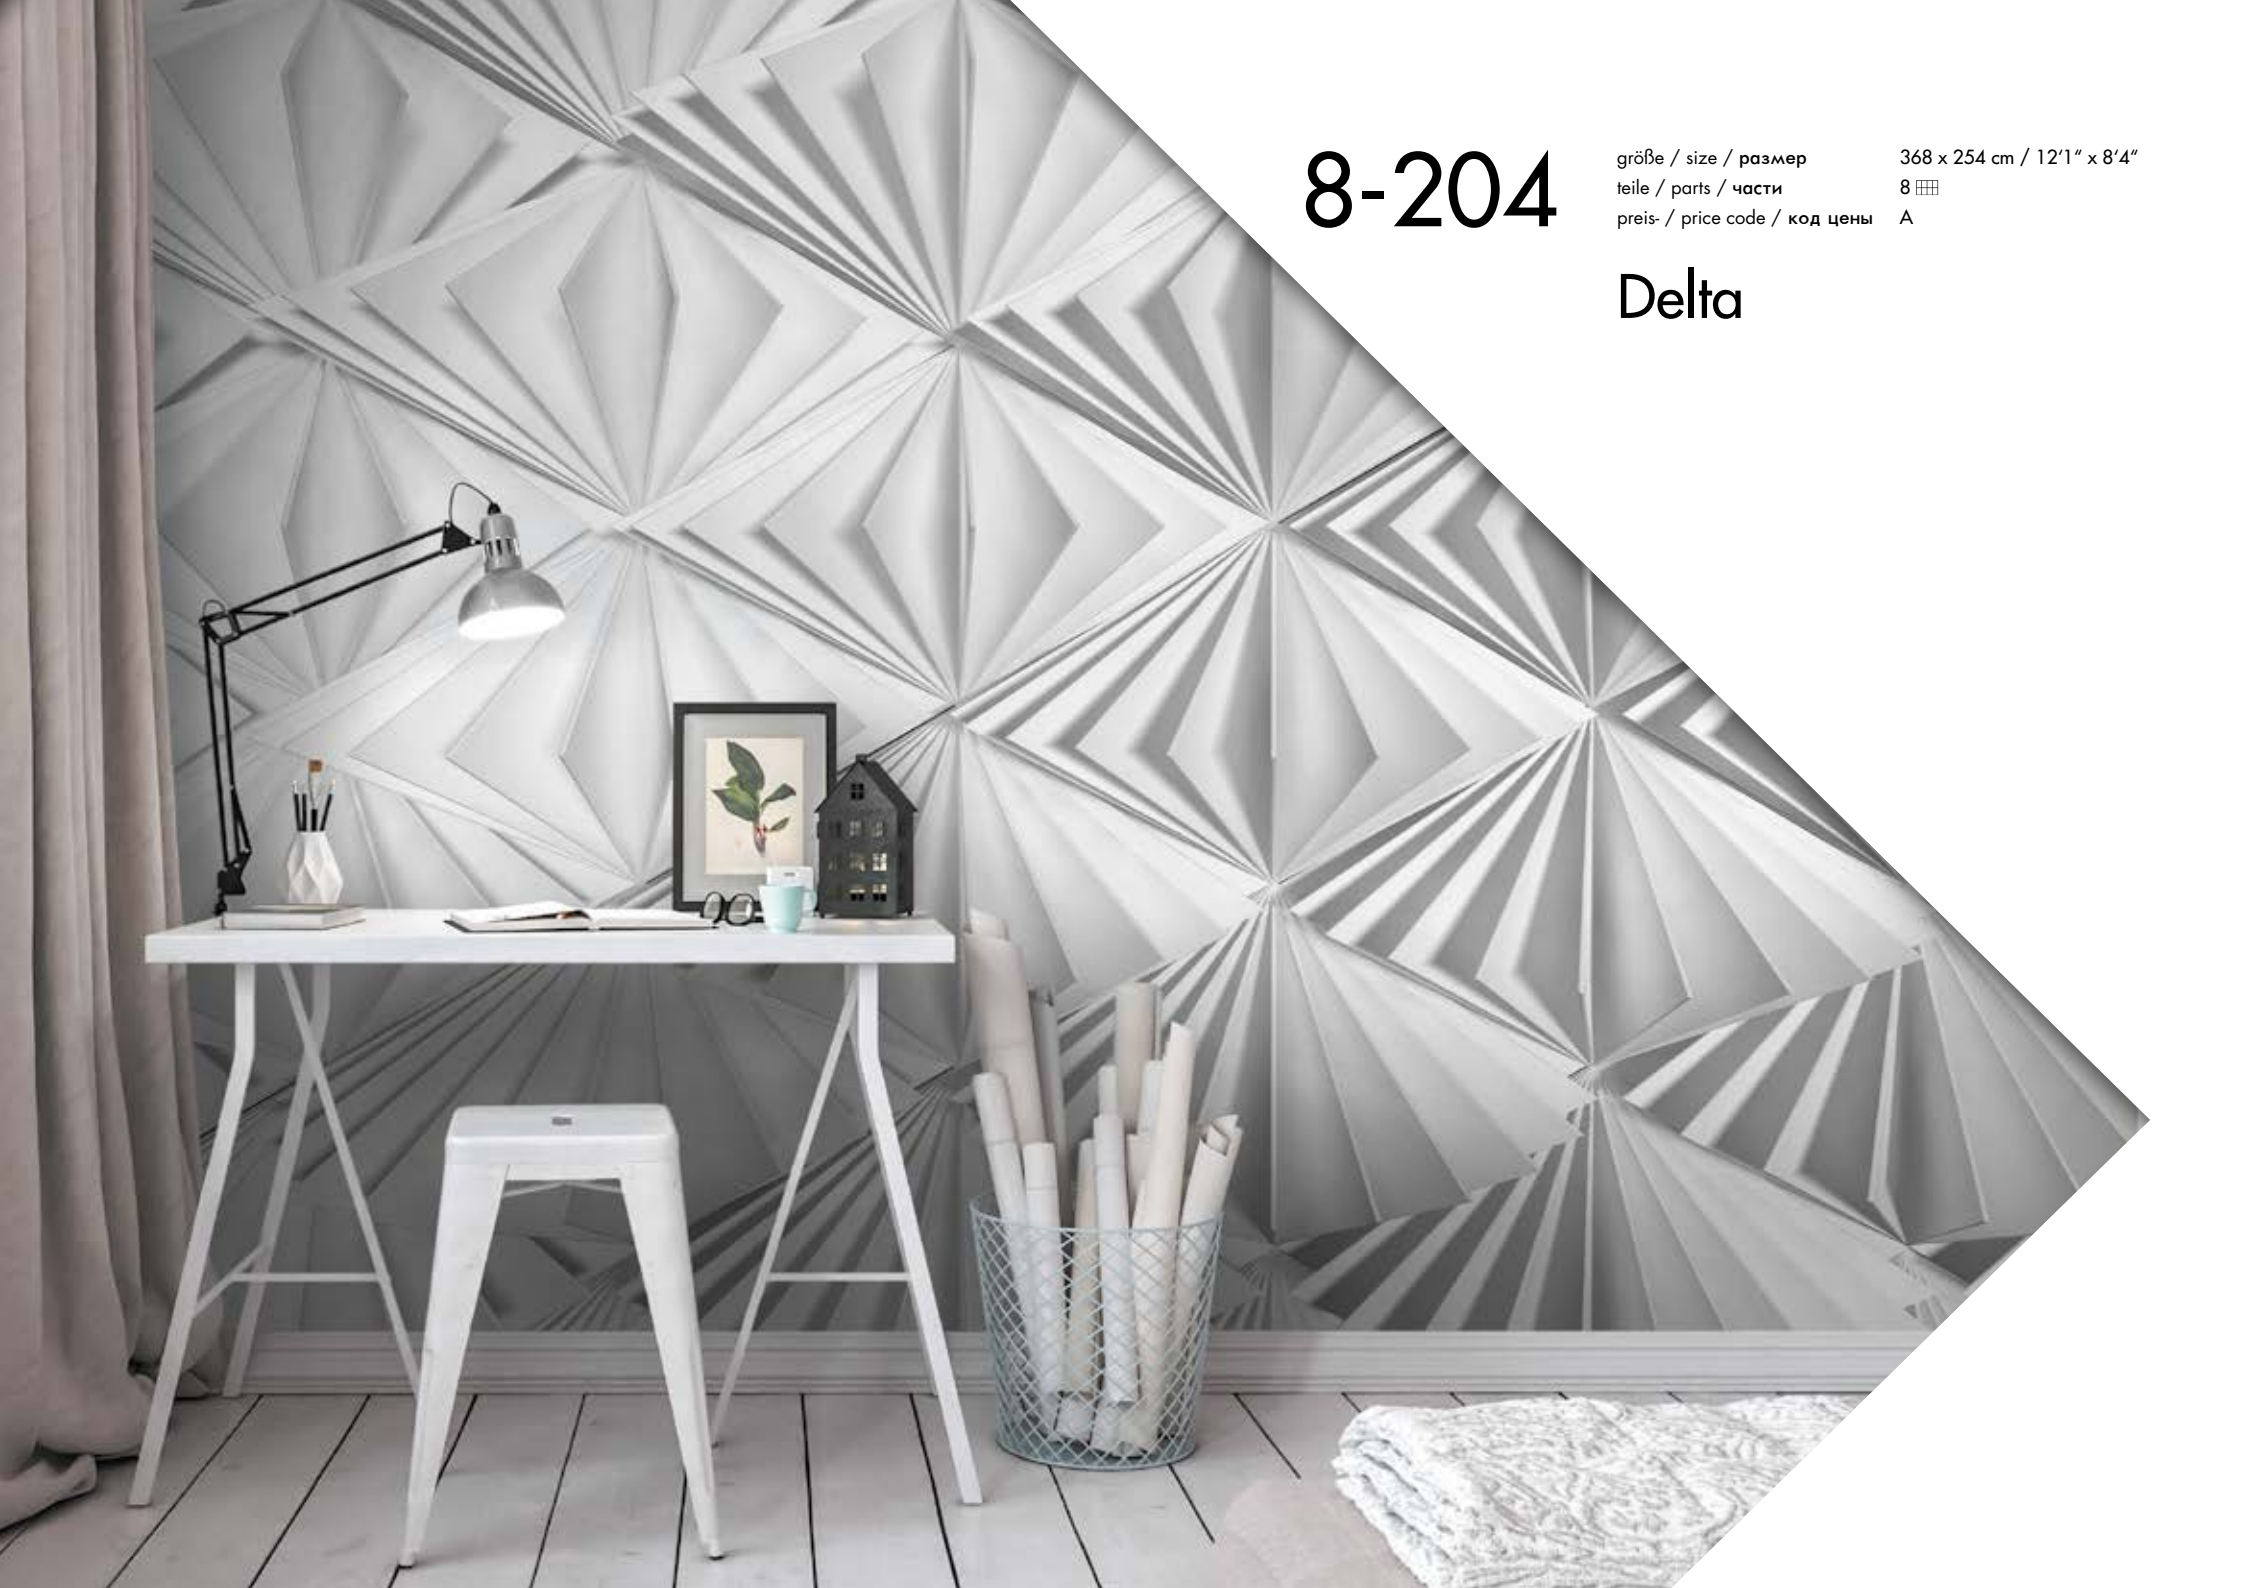

A

Delta

8-205

größe / size / размер

368 x 254 cm / 12'1" x 8'4"

teile / parts / части

8 

preis / price code / код цены